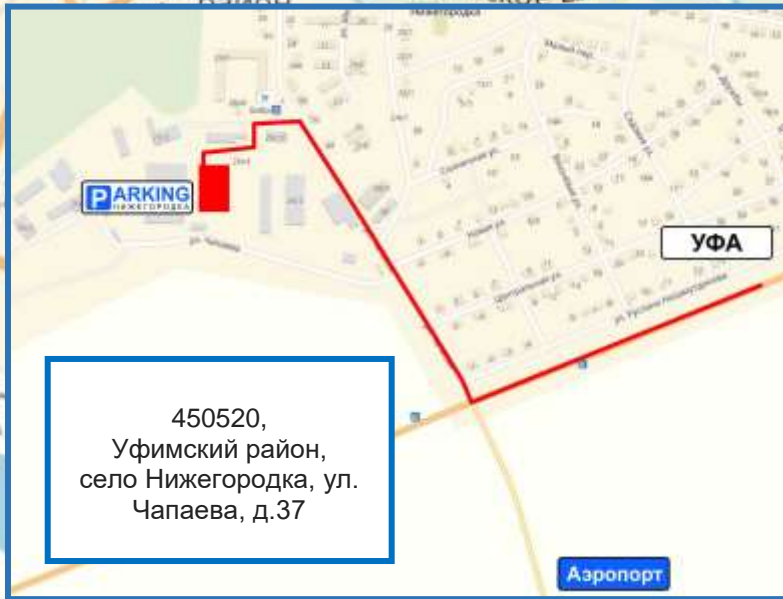

www.ng-park.com

Тел. +7-919-602-64-17

450520,
Уфимский район,
село Нижегородка, ул.
Чапаева, д.37

Трасса М5
Москва-Челябинск

— КРУГЛОСУТОЧНАЯ ПАРКОВКА —
— ТРАНСФЕР ДО АЭРОПОРТА —