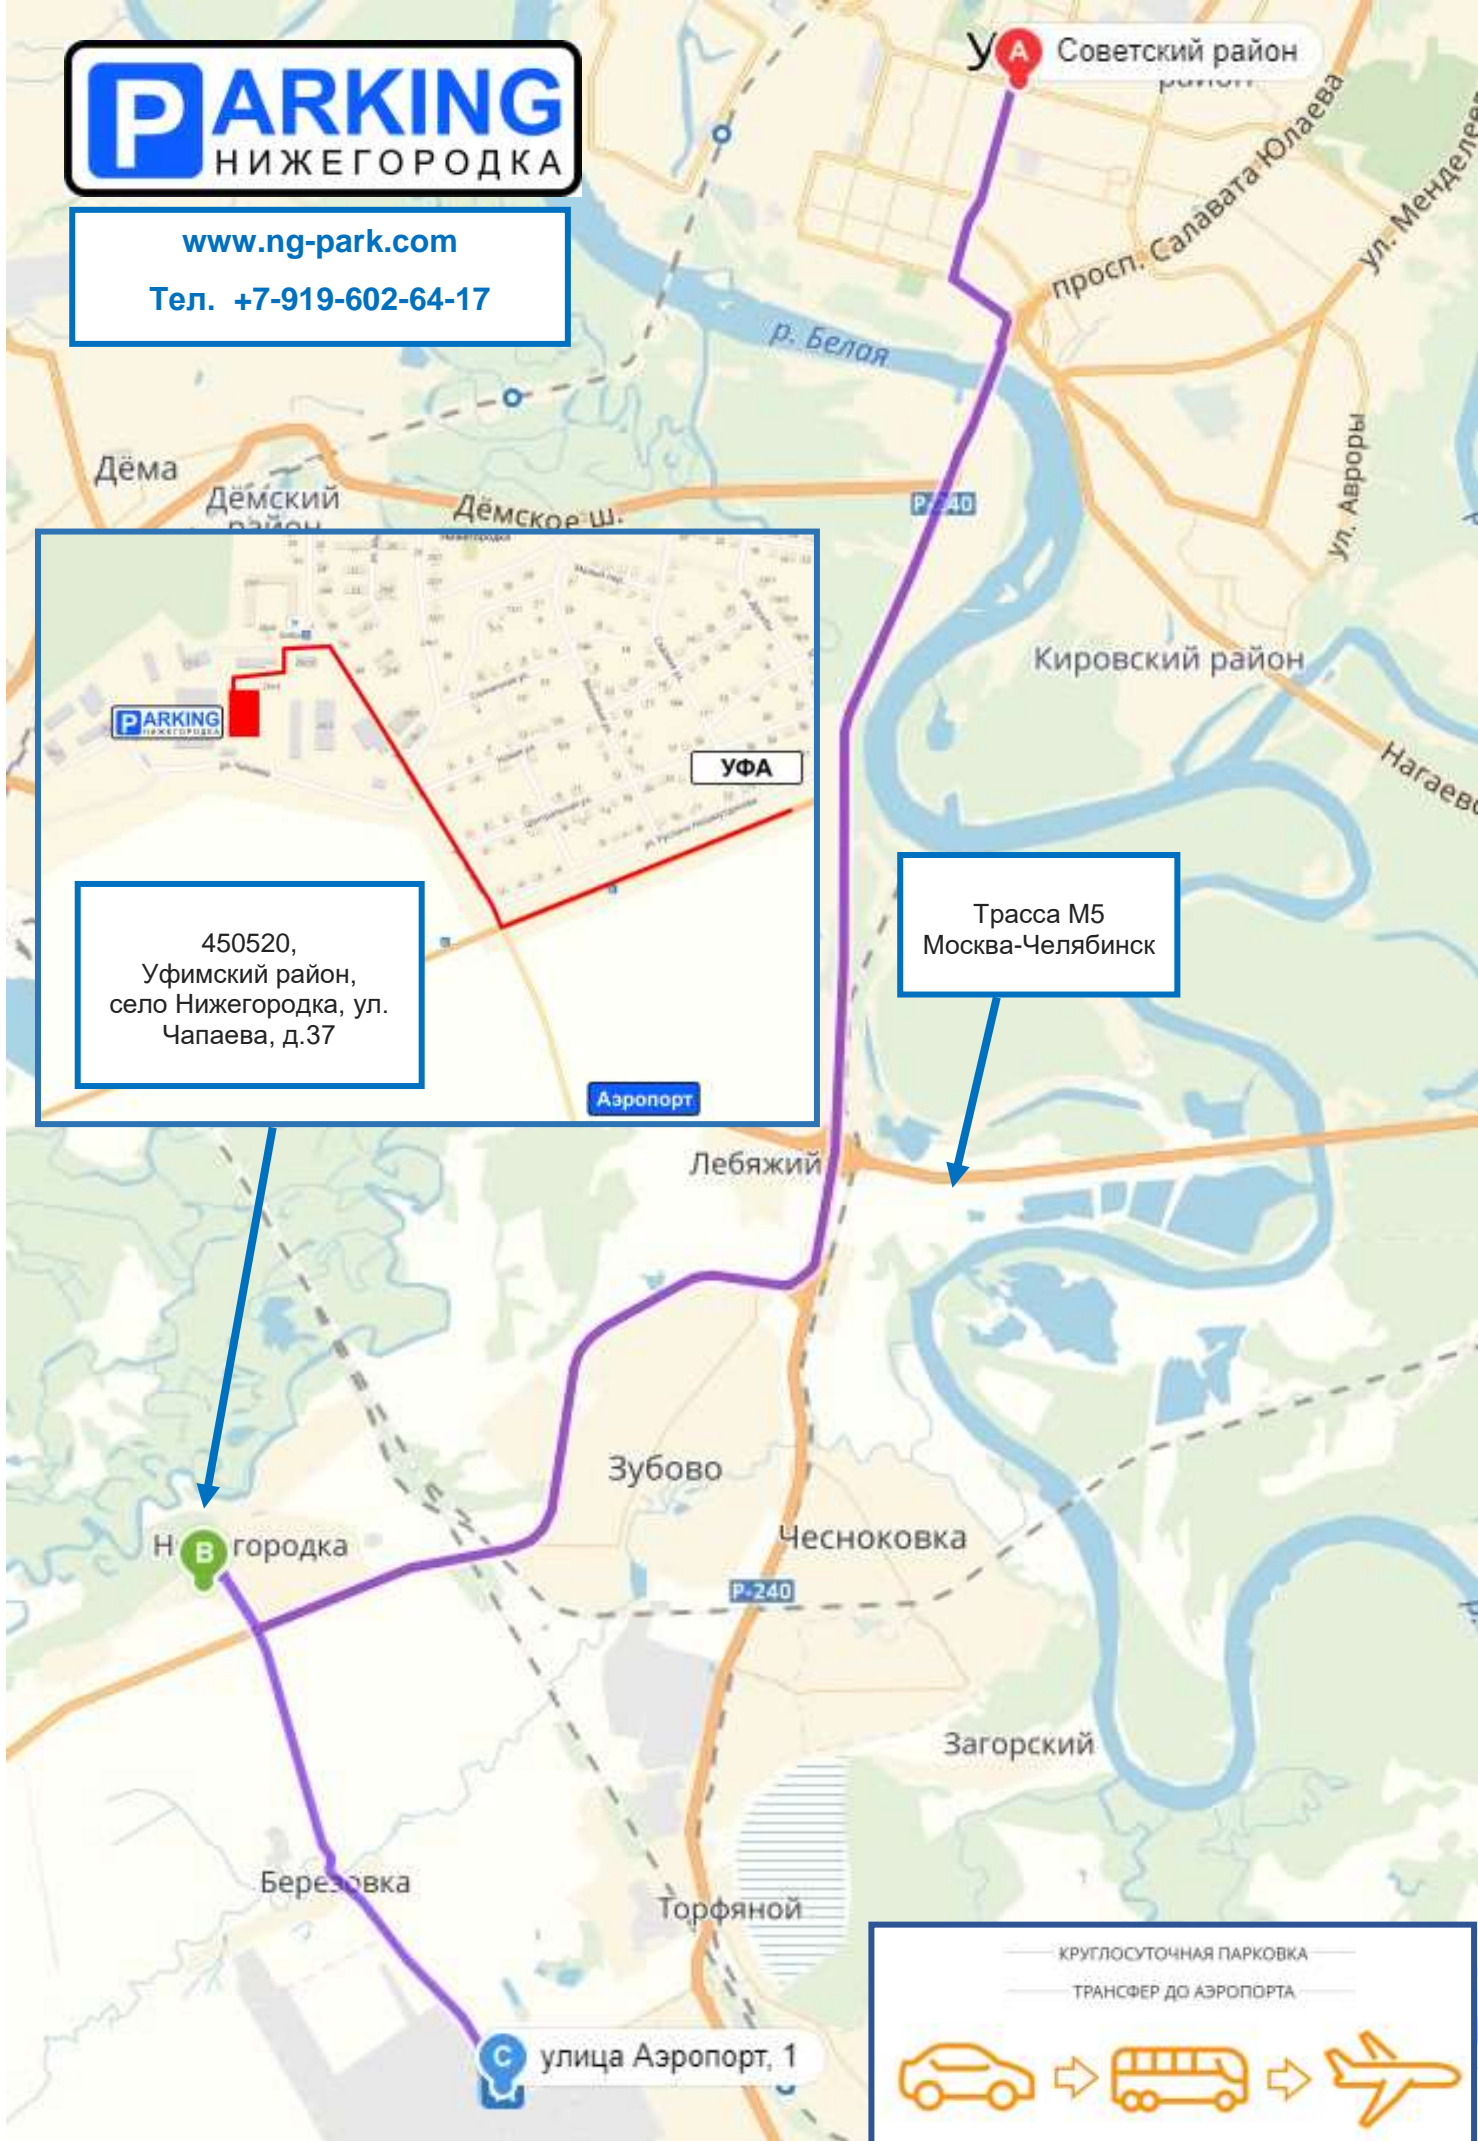

www.ng-park.com

Тел. +7-919-602-64-17

450520,
Уфимский район,
село Нижегородка, ул.
Чапаева, д.37

Трасса М5
Москва-Челябинск

— КРУГЛОСУТОЧНАЯ ПАРКОВКА —
— ТРАНСФЕР ДО АЭРОПОРТА —